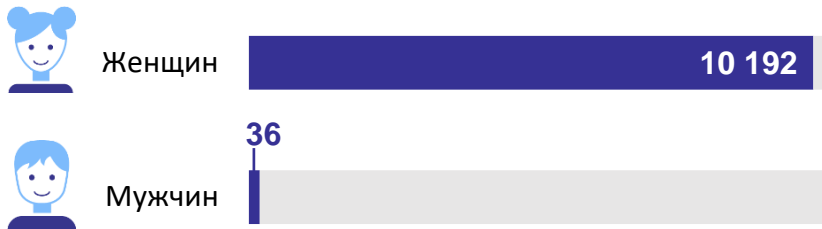

27 СЕНТЯБРЯ

ДЕНЬ ВОСПИТАТЕЛЯ И ВСЕХ ДОШКОЛЬНЫХ РАБОТНИКОВ

данные по Ставропольскому краю за 2023 год

ЧИСЛЕННОСТЬ ПЕДАГОГИЧЕСКИХ РАБОТНИКОВ*

Человек

10 228

работников

Всего