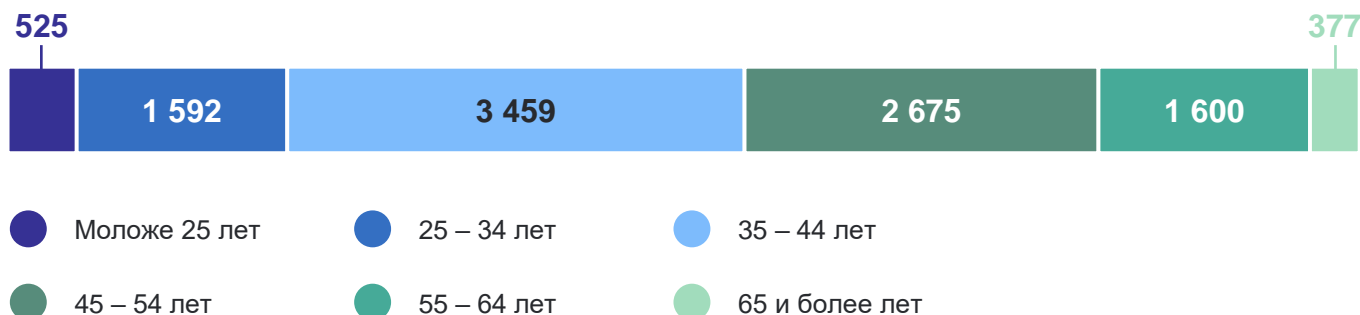

ПО СТАЖУ РАБОТЫ

Человек

ПО ДОЛЖНОСТЯМ

Человек

Воспитатели и старшие воспитатели	7 834
Учителя-логопеды и дефектологи	699
Музыкальные руководители	675
Инструктора по физической культуре	299
Педагоги-психологи	282
Другие педагогические работники	19
Педагоги дополнительного образования	7

ПО ТИПУ МЕСТНОСТИ

ПО ВОЗРАСТУ

Человек

*Без субъектов малого предпринимательства.