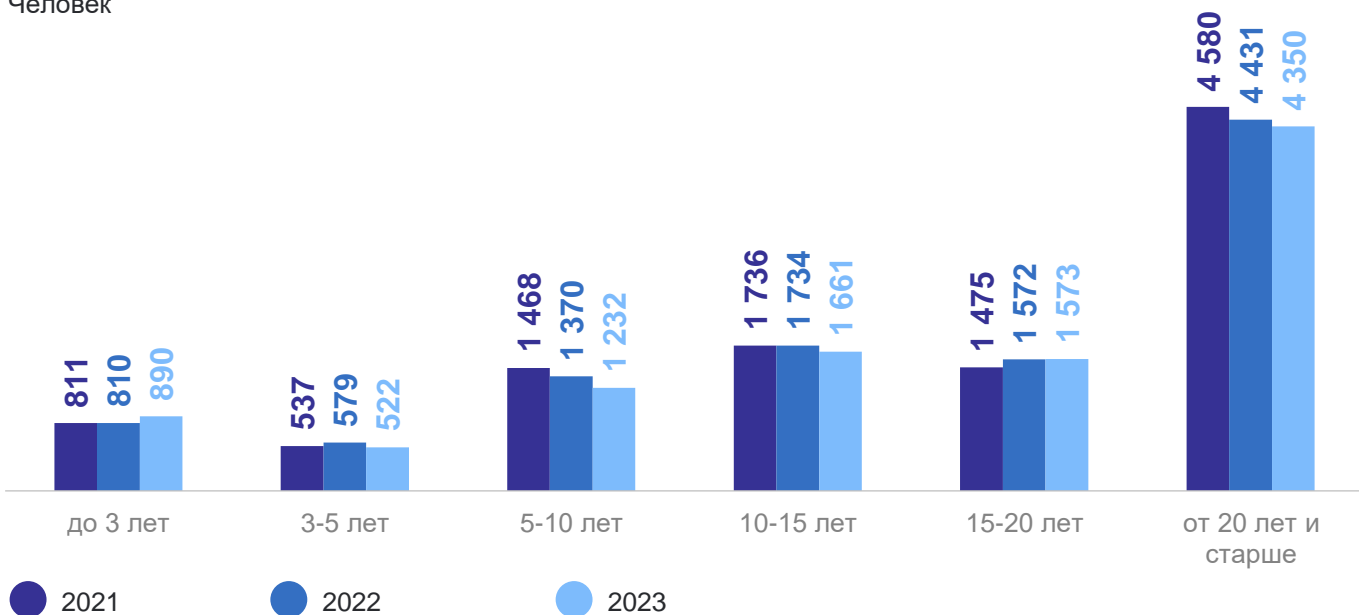

ПО СТАЖУ РАБОТЫ

Человек

ПО ДОЛЖНОСТЯМ

Человек

Воспитатели и старшие воспитатели	7 834
Учителя-логопеды и дефектологи	699
Музыкальные руководители	675
Инструктора по физической культуре	299
Педагоги-психологи	282
Другие педагогические работники	19
Педагоги дополнительного образования	7

ПО ТИПУ МЕСТНОСТИ